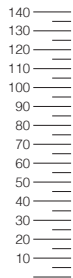

■ Disponibilité des produits

2016

Hauteur (cm)

	Helium				
	410	510	520	520C	600
Couleurs de base					
Blanc standard	✓	✓	✓*	✓	
Entièrement blanc (RAL 9010)	✓	✓	✓	✓	✓
Noir (RAL 9005)	✓	✓	✓	✓	○
Plaqués					
Bouleau		✓	✓*	✓	
Noyer		✓	✓*	✓	
Cérissier		○	○*	○	
Grilles en couleur					
Jet black (RAL 9005)	✓	✓	✓*	✓	
Stone grey (RAL 7030)	✓	✓	✓	✓	
Beige brown	✓	✓	✓	✓	
Turquoise blue (RAL 5018)	✓	✓	✓	✓	
Sky blue (RAL 5015)	✓	✓	✓	✓	
Heather violet (RAL 4003)	✓	✓	✓	✓	
Traffic red (RAL 3020)	✓	✓	✓	✓	
Sulfur yellow (RAL 1016)	✓	✓	✓	✓	
Yellow green (RAL 6018)	✓	✓	✓	✓	
Choix de couleur RAL	○	○	○	○	
Revêtements					
Revêtement en tissu, noir		+	+	+	

	Argon					
	0	1	3S	3LS	7L	5C
Couleurs de base						
Blanc standard	✓	✓	✓	✓*	✓*	✓
Entièrement blanc (RAL 9010)	✓	✓	✓	✓	✓	✓
Noir (RAL 9005)	✓	✓	✓	✓	✓	✓
Plaqués						
Bouleau		✓			✓*	✓
Noyer		✓	✓	✓*	✓*	✓
Cérissier		○			○*	○
Grilles en couleur						
Jet black (RAL 9005)	✓	✓	✓	✓*	✓*	✓
Stone grey (RAL 7030)	✓	✓	✓	✓	✓	✓
Beige brown	✓	✓	✓	✓	✓	✓
Turquoise blue (RAL 5018)	✓	✓	✓	✓	✓	✓
Sky blue (RAL 5015)	✓	✓	✓	✓	✓	✓
Heather violet (RAL 4003)	✓	✓	✓	✓	✓	✓
Traffic red (RAL 3020)	✓	✓	✓	✓	✓	✓
Sulfur yellow (RAL 1016)	✓	✓	✓	✓	✓	✓
Yellow green (RAL 6018)	✓	✓	✓	✓	✓	✓
Choix de couleur RAL	○	○	○	○	○	○
Revêtements						
Revêtement en tissu, noir		+	+	+	+	+

	Krypton
	3
Couleurs de base	
Blanc standard	○
Entièrement blanc (RAL 9010)	✓
Noir (RAL 9005)	✓
Plaqués	
Bouleau	✓
Noyer	✓
Cérissier	○
Grilles en couleur	
Jet black (RAL 9005)	○
Revêtements	
Revêtement en tissu, noir	

✓ Standard ○ Sur demande + Frais supplémentaires

*) Plaque de base noire